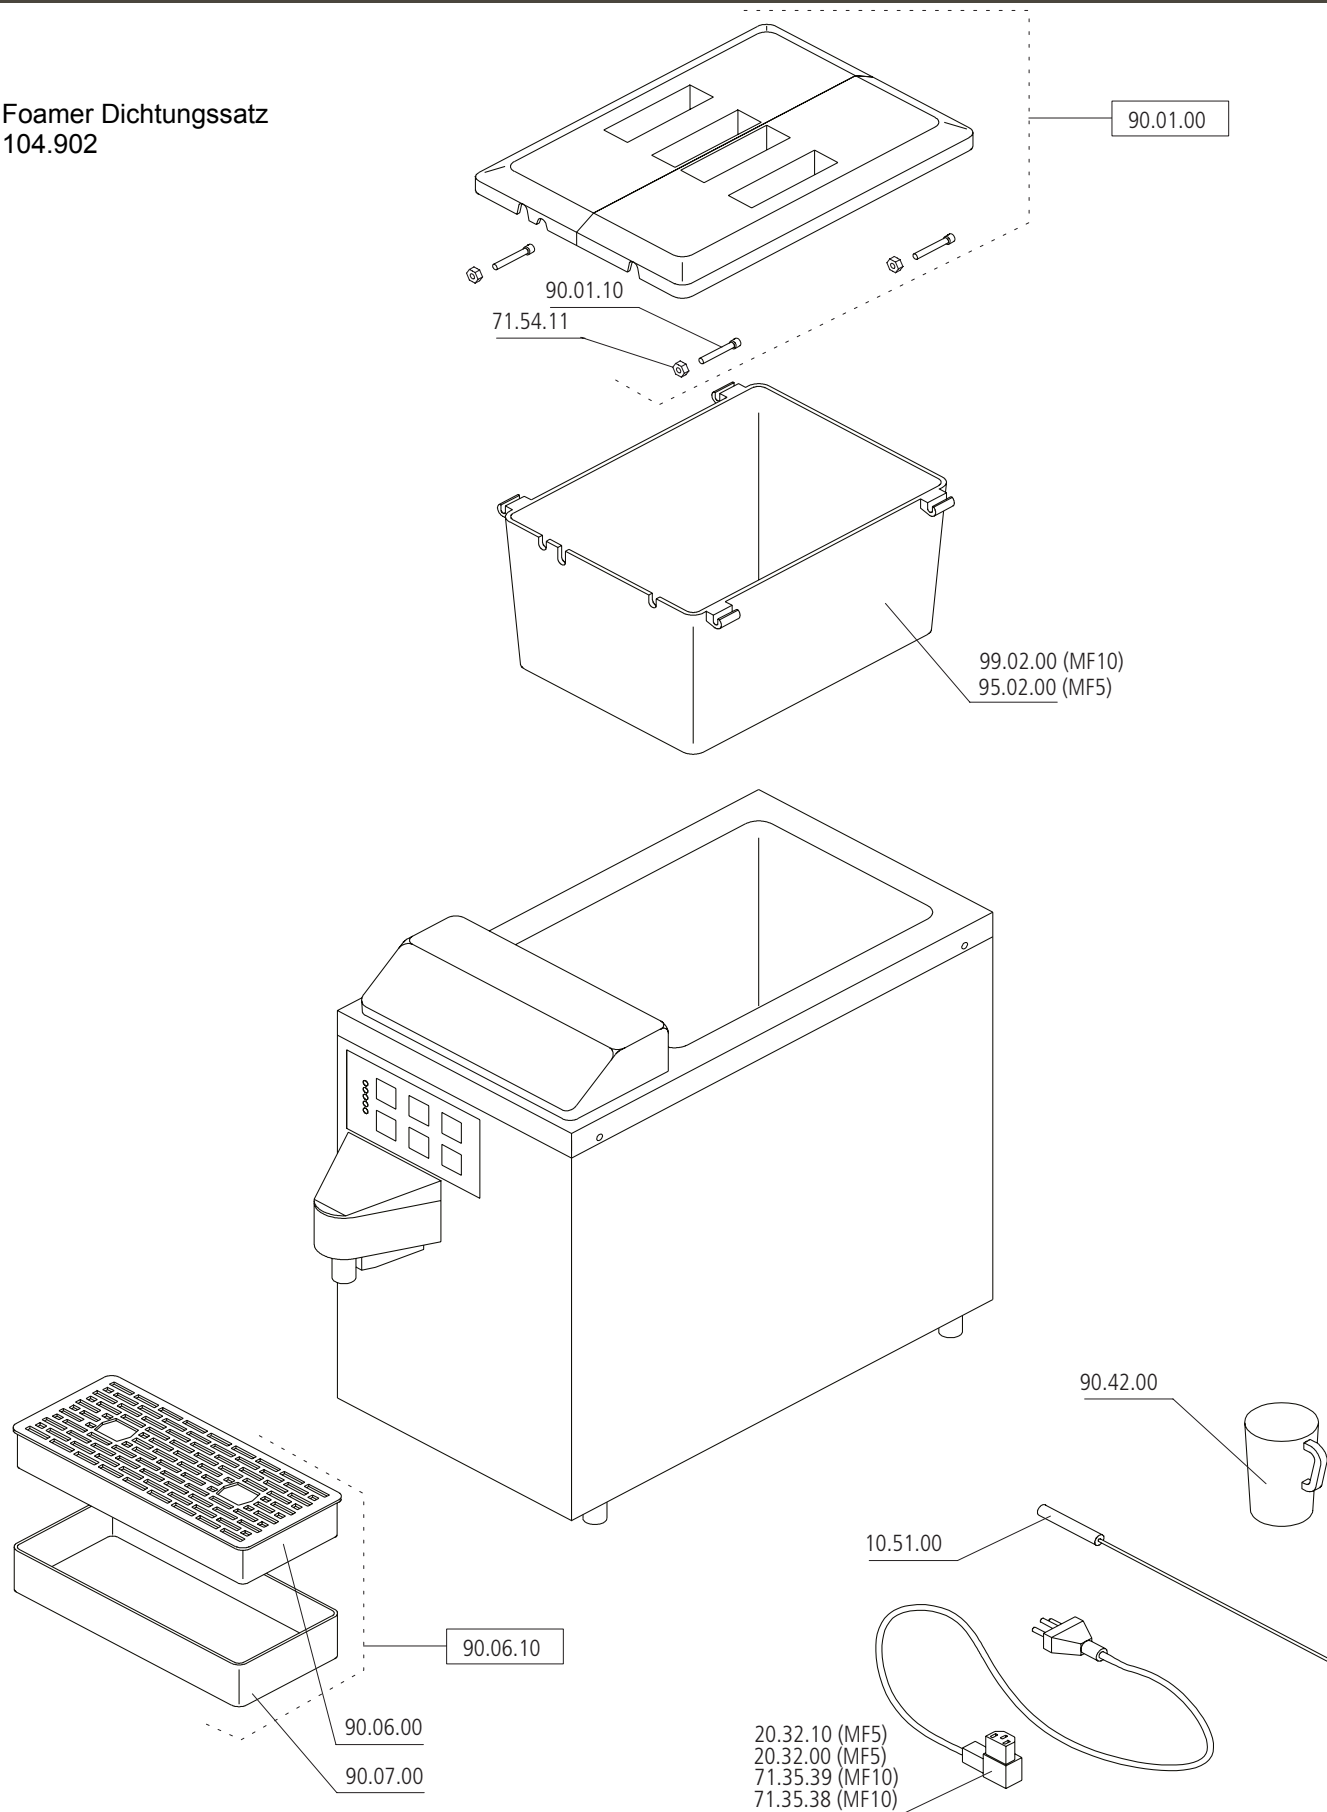

Kaffee-Management Foamer Explosionszeichnung

MilkFoamer 5/10

Foamer Dichtungssatz
104.902

Kaffee-Management Foamer Explosionszeichnung

Chassis MilkFoamer 5/10

Kaffee-Management Foamer Explosionszeichnung

Kaffee-Management Foamer Explosionszeichnung

Kaffee-Management Foamer Explosionszeichnung

Kaffee-Management Foamer Explosionszeichnung

Kaffee-Management Foamer Explosionszeichnung

Bodenblech MilkFoamer 5