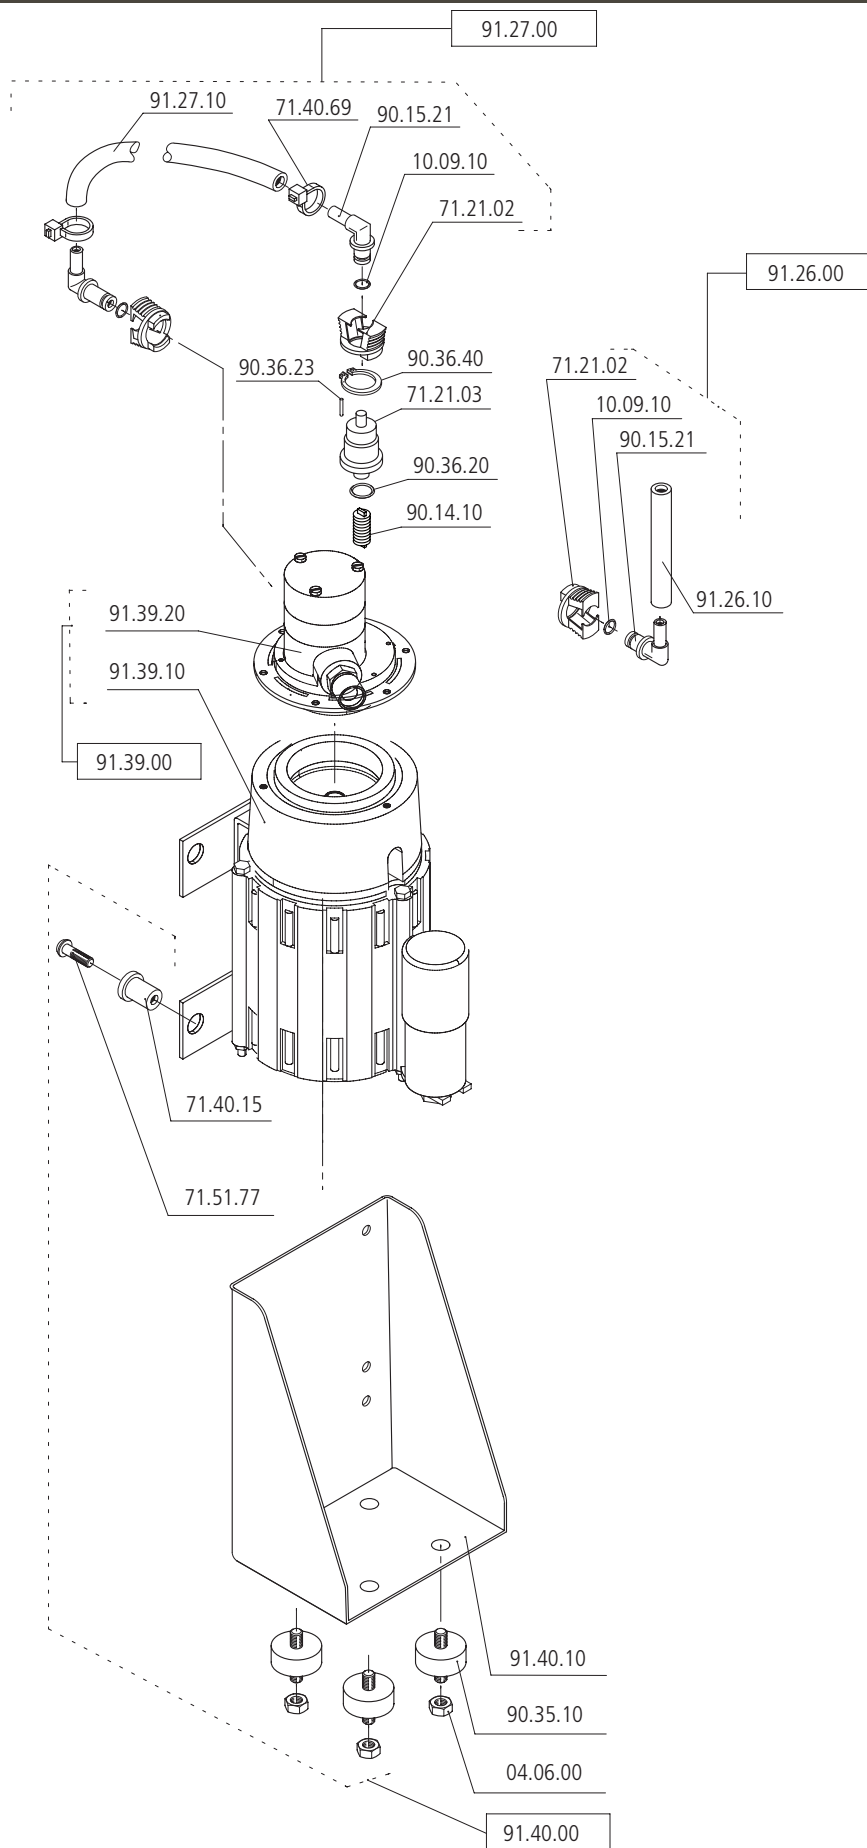

Kaffee-Management Foamer Explosionszeichnung

MilkFoamer 5/10

Foamer Dichtungssatz
104.902

Kaffee-Management Foamer Explosionszeichnung

Chassis MilkFoamer 5/10

Kaffee-Management Foamer Explosionszeichnung

Kaffee-Management Foamer Explosionszeichnung

Kaffee-Management Foamer Explosionszeichnung

Kaffee-Management Foamer Explosionszeichnung

Kaffee-Management Foamer Explosionszeichnung

Bodenblech MilkFoamer 5