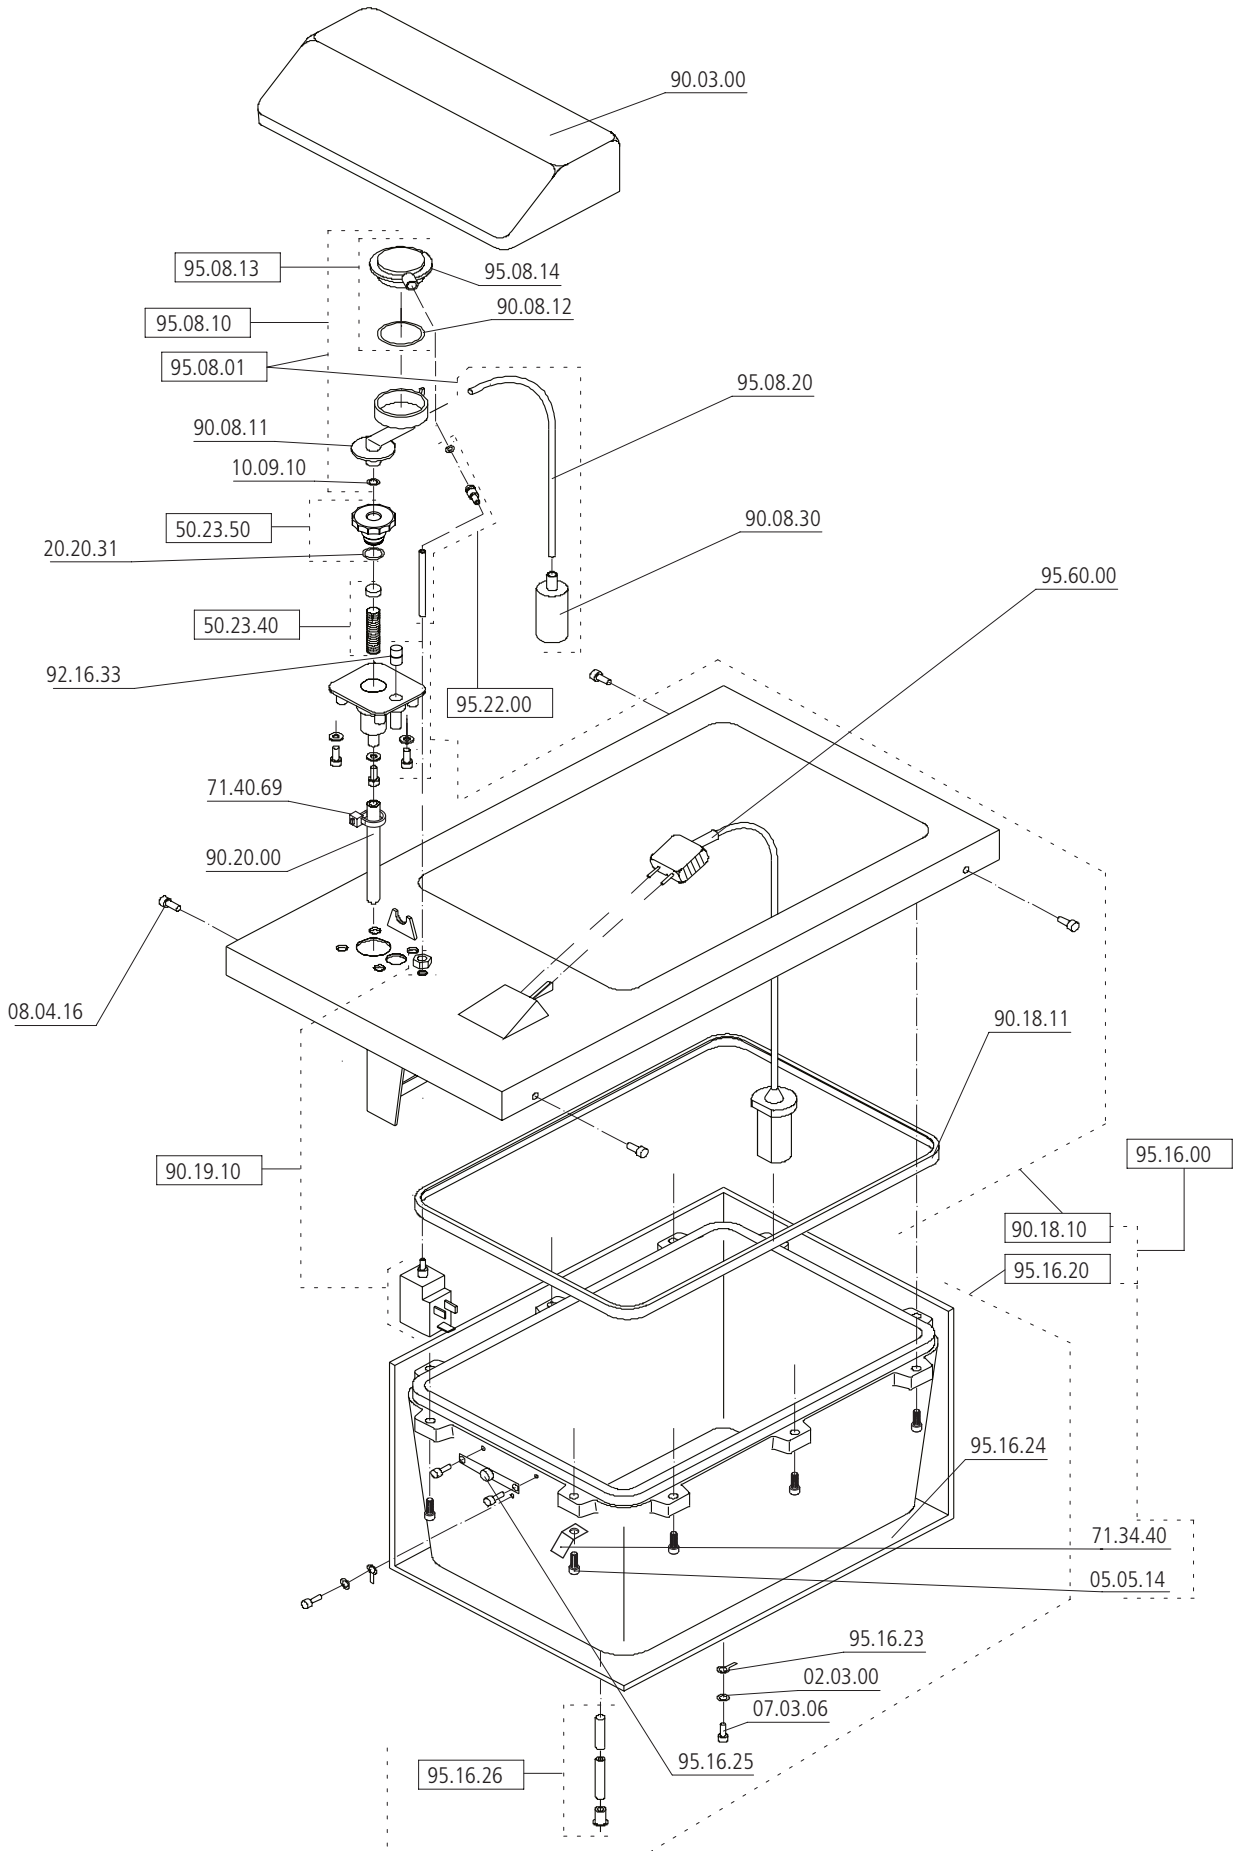

Kaffee-Management Foamer Explosionszeichnung

MilkFoamer 5/10

Foamer Dichtungssatz
104.902

Kaffee-Management Foamer Explosionszeichnung

Chassis MilkFoamer 5/10

Kaffee-Management Foamer Explosionszeichnung

Kaffee-Management Foamer Explosionszeichnung

Kaffee-Management Foamer Explosionszeichnung

Kaffee-Management Foamer Explosionszeichnung

Kaffee-Management Foamer Explosionszeichnung

Bodenblech MilkFoamer 5