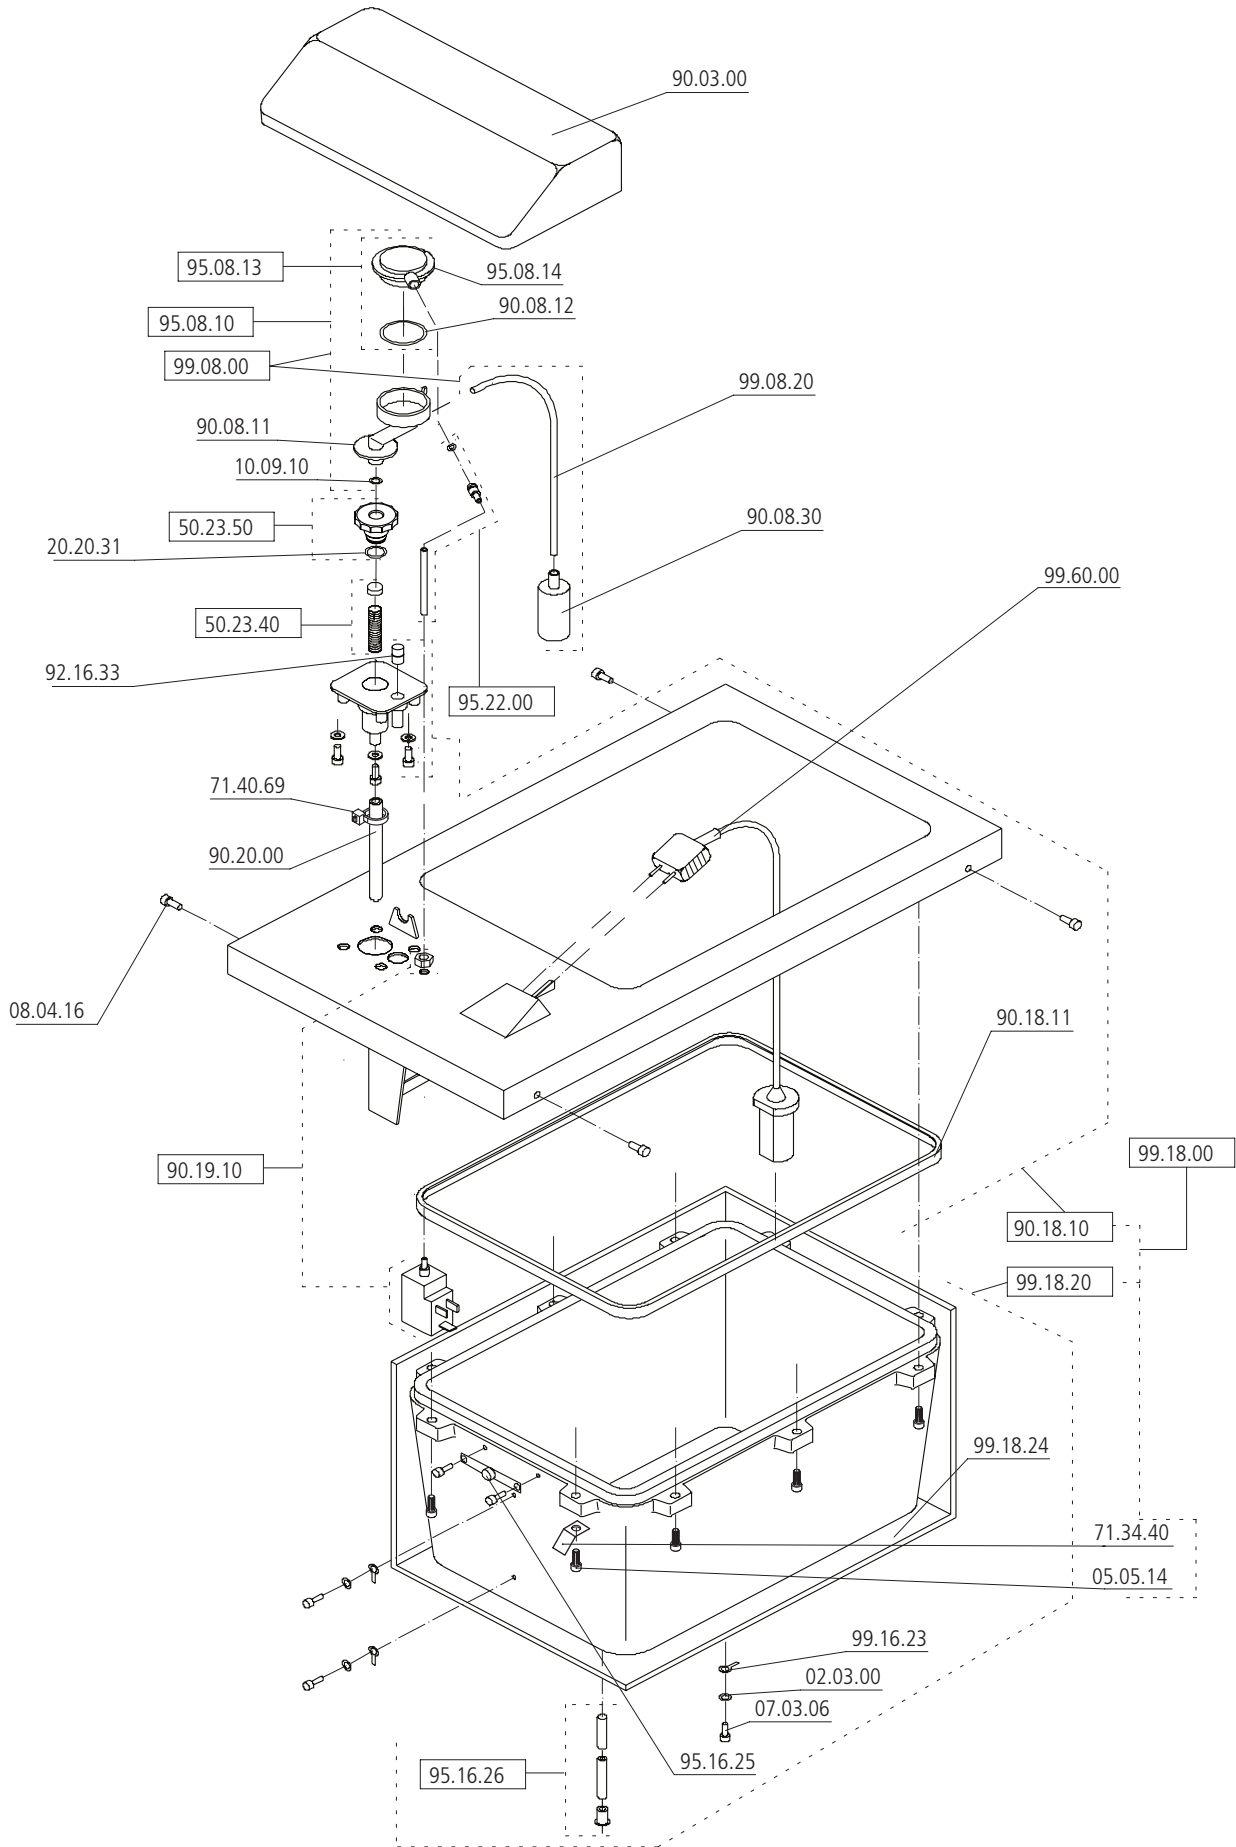

Kaffee-Management Foamer Explosionszeichnung

MilkFoamer 5/10

Foamer Dichtungssatz
104.902

Kaffee-Management Foamer Explosionszeichnung

Chassis MilkFoamer 5/10

Kaffee-Management Foamer Explosionszeichnung

Kaffee-Management Foamer Explosionszeichnung

Kaffee-Management Foamer Explosionszeichnung

Kaffee-Management Foamer Explosionszeichnung

Kaffee-Management Foamer Explosionszeichnung

Bodenblech MilkFoamer 5