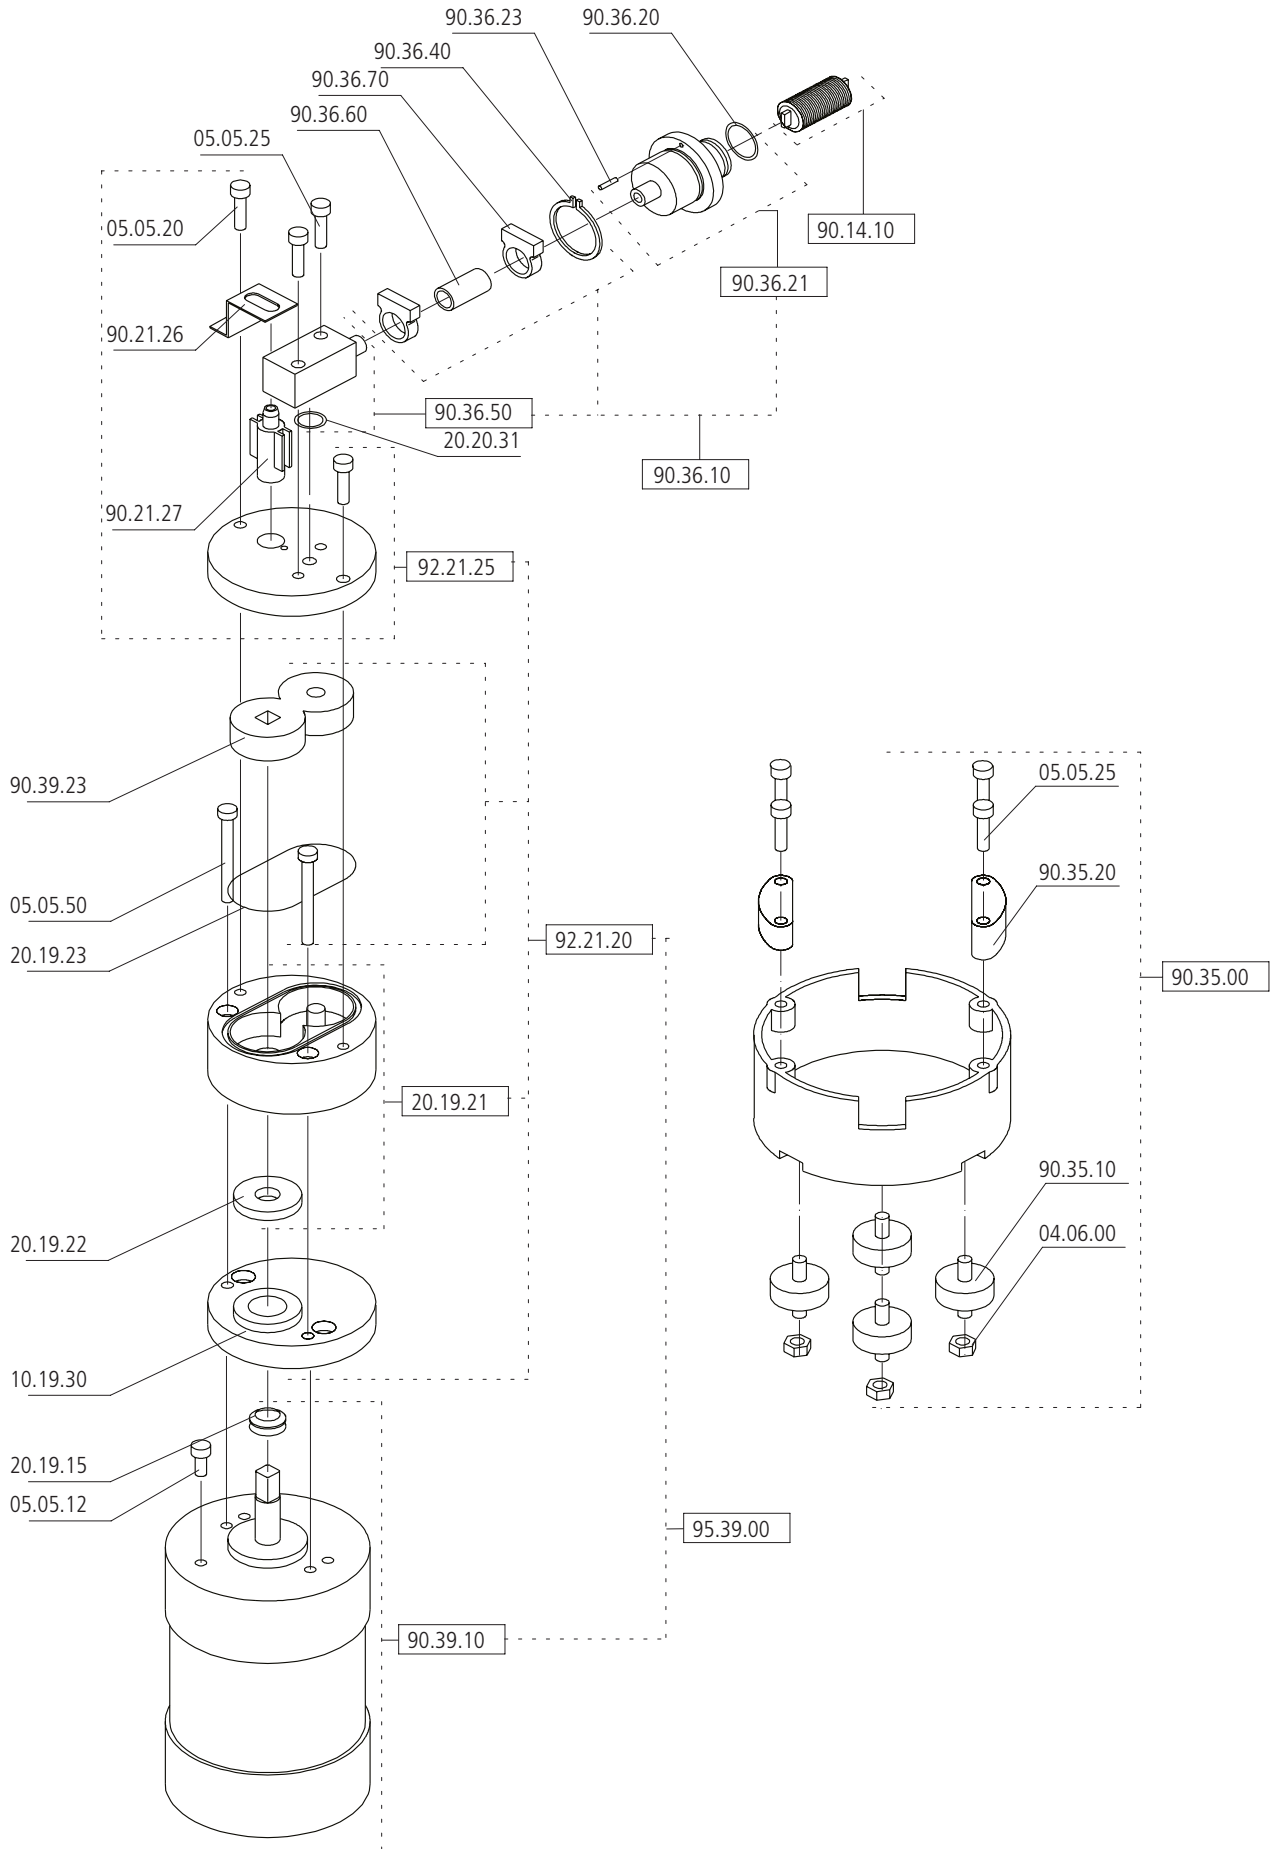

Kaffee-Management Foamer Explosionszeichnung

MilkFoamer 5/10

Foamer Dichtungssatz
104.902

Kaffee-Management Foamer Explosionszeichnung

Chassis MilkFoamer 5/10

Kaffee-Management Foamer Explosionszeichnung

Kaffee-Management Foamer Explosionszeichnung

Kaffee-Management Foamer Explosionszeichnung

Kaffee-Management Foamer Explosionszeichnung

Kaffee-Management Foamer Explosionszeichnung

Bodenblech MilkFoamer 5